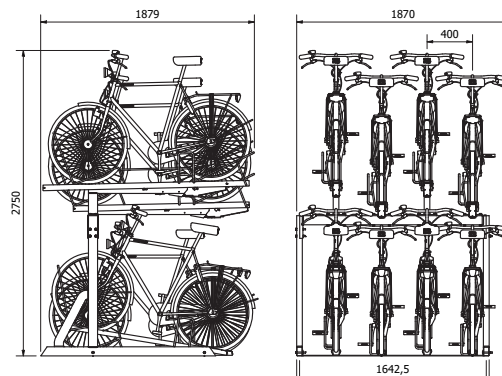

Om de oplaadunits op te laten vallen zijn ze gepoedercoat in RAL 6018, kleur groen.

FALCOLEVEL ECO

| omschrijving | artikelnummer |
|---|----------------|
| FalcoLevel Eco staander voor enkelzijdige opstelling | 00.300.000 |
| Enkelzijdig etage fietsparkeersysteem model FalcoLevel Eco voor 8 fietsen, 4 plaatsen boven met gasdrukveer en 4 plaatsen onder, h.o.h 37,5 cm, lengte 150,5 cm | 00.304.037 |
| Enkelzijdig etage fietsparkeersysteem model FalcoLevel Eco voor 8 fietsen, 4 plaatsen boven met gasdrukveer en 4 plaatsen onder, h.o.h 40 cm, lengte 159,25 cm | 00.304.040 |
| Enkelzijdig etage fietsparkeersysteem model FalcoLevel Eco voor 8 fietsen, 4 plaatsen boven met gasdrukveer en 4 plaatsen onder, h.o.h 50 cm, lengte 194,25 cm | 00.304.050 |
| Enkelzijdig etage fietsparkeersysteem model FalcoLevel Eco voor 12 fietsen, 6 plaatsen boven met gasdrukveer en 6 plaatsen onder, h.o.h 37,5 cm, lengte 225,5 cm | 00.306.037 |
| Enkelzijdig etage fietsparkeersysteem model FalcoLevel Eco voor 12 fietsen, 6 plaatsen boven met gasdrukveer en 6 plaatsen onder, h.o.h 40 cm, lengte 239,25 cm | 00.306.040 |
| Enkelzijdig etage fietsparkeersysteem model FalcoLevel Eco voor 12 fietsen, 6 plaatsen boven met gasdrukveer en 6 plaatsen onder, h.o.h 50 cm, lengte 294,25 cm | 00.306.050 |
| FalcoLevel Eco staander voor dubbelzijdige opstelling | 00.301.000 |
| Dubbelzijdig etage fietsparkeersysteem model FalcoLevel Eco voor 16 plaatsen, 8 plaatsen boven met gasdrukveer en 8 plaatsen onder, h.o.h 18,75 cm, lengte 150,5 cm. | 00.318.018 |
| Dubbelzijdig etage fietsparkeersysteem model FalcoLevel Eco voor 16 plaatsen, 8 plaatsen boven met gasdrukveer en 8 plaatsen onder, h.o.h. 20 cm, lengte 159,25 cm | 00.318.020 |
| Dubbelzijdig etage fietsparkeersysteem model FalcoLevel Eco voor 16 plaatsen, 8 plaatsen boven met gasdrukveer en 8 plaatsen onder, h.o.h. 25 cm, lengte 194,25 cm | 00.318.025 |
| Dubbelzijdig etage fietsparkeersysteem model FalcoLevel Eco voor 24 plaatsen, 12 plaatsen boven met gasdrukveer en 12 plaatsen onder h.o.h. 18,75 cm, lengte 225,5 cm | 00.322.018 |
| Dubbelzijdig etage fietsparkeersysteem model FalcoLevel Eco voor 24 plaatsen, 12 plaatsen boven met gasdrukveer en 12 plaatsen onder, h.o.h. 20 cm, lengte 239,25 cm | 00.322.020 |
| Dubbelzijdig etage fietsparkeersysteem model FalcoLevel Eco voor 24 plaatsen, 12 plaatsen boven met gasdrukveer en 12 plaatsen onder, h.o.h. 25 cm, lengte 294,25 cm. | 00.322.025 |
| FalcoLevel Eco handvat in rechte uitvoering voorzien van twee rode PVC dompeldoppen, inclusief montage op uittrekgoot met veiligheidsschroeven Torx-pin met borgmoer M6 | 00.339.000 |
| Oplaadstation met 4 laadpunten voor onderste rij, geschikt voor FalcoLevel Premium+/Eco met 4 plaatsen boven met gasdrukveer en 4 plaatsen onder, h.o.h 37,5 cm, gecoat in RAL 6018 | PC00.354.037OP |
| Oplaadstation met 4 laadpunten voor onderste rij, geschikt voor FalcoLevel Premium+/Eco met 4 plaatsen boven met gasdrukveer en 4 plaatsen onder, h.o.h 40 cm, gecoat in RAL 6018 | PC00.354.040OP |