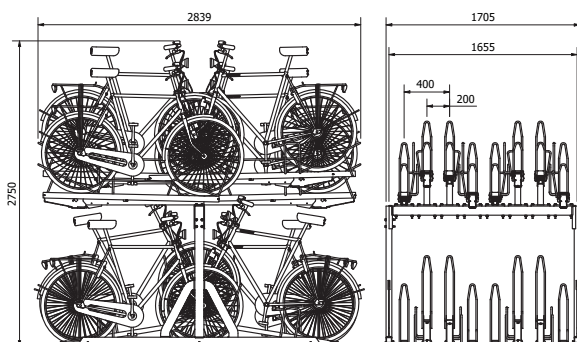

Om de oplaadunits op te laten vallen zijn ze gepoedercoat in RAL 6018, kleur groen.

FALCOLEVEL ECO

| omschrijving | artikelnummer |
|---|----------------|
| FalcoLevel Eco staander voor enkelzijdige opstelling | 00.300.000 |
| Enkelzijdig etage fietsparkeersysteem model FalcoLevel Eco voor 8 fietsen, 4 plaatsen boven met gasdrukveer en 4 plaatsen onder, h.o.h 37,5 cm, lengte 150,5 cm | 00.304.037 |
| Enkelzijdig etage fietsparkeersysteem model FalcoLevel Eco voor 8 fietsen, 4 plaatsen boven met gasdrukveer en 4 plaatsen onder, h.o.h 40 cm, lengte 159,25 cm | 00.304.040 |
| Enkelzijdig etage fietsparkeersysteem model FalcoLevel Eco voor 8 fietsen, 4 plaatsen boven met gasdrukveer en 4 plaatsen onder, h.o.h 50 cm, lengte 194,25 cm | 00.304.050 |
| Enkelzijdig etage fietsparkeersysteem model FalcoLevel Eco voor 12 fietsen, 6 plaatsen boven met gasdrukveer en 6 plaatsen onder, h.o.h 37,5 cm, lengte 225,5 cm | 00.306.037 |
| Enkelzijdig etage fietsparkeersysteem model FalcoLevel Eco voor 12 fietsen, 6 plaatsen boven met gasdrukveer en 6 plaatsen onder, h.o.h 40 cm, lengte 239,25 cm | 00.306.040 |
| Enkelzijdig etage fietsparkeersysteem model FalcoLevel Eco voor 12 fietsen, 6 plaatsen boven met gasdrukveer en 6 plaatsen onder, h.o.h 50 cm, lengte 294,25 cm | 00.306.050 |
| FalcoLevel Eco staander voor dubbelzijdige opstelling | 00.301.000 |
| Dubbelzijdig etage fietsparkeersysteem model FalcoLevel Eco voor 16 plaatsen, 8 plaatsen boven met gasdrukveer en 8 plaatsen onder, h.o.h 18,75 cm, lengte 150,5 cm. | 00.318.018 |
| Dubbelzijdig etage fietsparkeersysteem model FalcoLevel Eco voor 16 plaatsen, 8 plaatsen boven met gasdrukveer en 8 plaatsen onder, h.o.h. 20 cm, lengte 159,25 cm | 00.318.020 |
| Dubbelzijdig etage fietsparkeersysteem model FalcoLevel Eco voor 16 plaatsen, 8 plaatsen boven met gasdrukveer en 8 plaatsen onder, h.o.h. 25 cm, lengte 194,25 cm | 00.318.025 |
| Dubbelzijdig etage fietsparkeersysteem model FalcoLevel Eco voor 24 plaatsen, 12 plaatsen boven met gasdrukveer en 12 plaatsen onder h.o.h. 18,75 cm, lengte 225,5 cm | 00.322.018 |
| Dubbelzijdig etage fietsparkeersysteem model FalcoLevel Eco voor 24 plaatsen, 12 plaatsen boven met gasdrukveer en 12 plaatsen onder, h.o.h. 20 cm, lengte 239,25 cm | 00.322.020 |
| Dubbelzijdig etage fietsparkeersysteem model FalcoLevel Eco voor 24 plaatsen, 12 plaatsen boven met gasdrukveer en 12 plaatsen onder, h.o.h. 25 cm, lengte 294,25 cm. | 00.322.025 |
| FalcoLevel Eco handvat in rechte uitvoering voorzien van twee rode PVC dompeldoppen, inclusief montage op uittrekgoot met veiligheidsschroeven Torx-pin met borgmoer M6 | 00.339.000 |
| Oplaadstation met 4 laadpunten voor onderste rij, geschikt voor FalcoLevel Premium+/Eco met 4 plaatsen boven met gasdrukveer en 4 plaatsen onder, h.o.h 37,5 cm, gecoat in RAL 6018 | PC00.354.037OP |
| Oplaadstation met 4 laadpunten voor onderste rij, geschikt voor FalcoLevel Premium+/Eco met 4 plaatsen boven met gasdrukveer en 4 plaatsen onder, h.o.h 40 cm, gecoat in RAL 6018 | PC00.354.040OP |