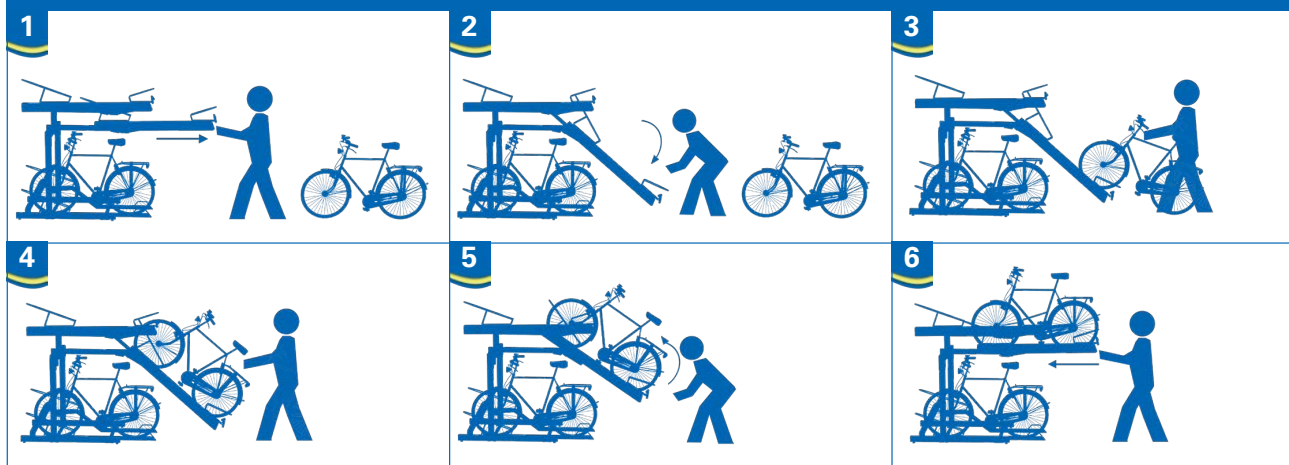

Instruction for use FalcoLevel

Bedieningsinstructie / Anweisung / Instruction

Arrival / Aankomst / Ankunft / Arrivée