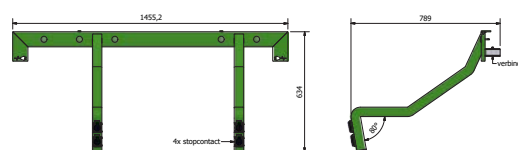

Om de oplaadunits op te laten vallen zijn ze gepoedercoat in RAL 6018, kleur groen.

FALCOLEVEL ECO

| omschrijving | artikelnummer |
|---|----------------|
| FalcoLevel Eco staander voor enkelzijdige opstelling | 00.300.000 |
| Enkelzijdig etage fietsparkeersysteem model FalcoLevel Eco voor 8 fietsen, 4 plaatsen boven met gasdrukveer en 4 plaatsen onder, h.o.h 37,5 cm, lengte 150,5 cm | 00.304.037 |
| Enkelzijdig etage fietsparkeersysteem model FalcoLevel Eco voor 8 fietsen, 4 plaatsen boven met gasdrukveer en 4 plaatsen onder, h.o.h 40 cm, lengte 159,25 cm | 00.304.040 |
| Enkelzijdig etage fietsparkeersysteem model FalcoLevel Eco voor 8 fietsen, 4 plaatsen boven met gasdrukveer en 4 plaatsen onder, h.o.h 50 cm, lengte 194,25 cm | 00.304.050 |
| Enkelzijdig etage fietsparkeersysteem model FalcoLevel Eco voor 12 fietsen, 6 plaatsen boven met gasdrukveer en 6 plaatsen onder, h.o.h 37,5 cm, lengte 225,5 cm | 00.306.037 |
| Enkelzijdig etage fietsparkeersysteem model FalcoLevel Eco voor 12 fietsen, 6 plaatsen boven met gasdrukveer en 6 plaatsen onder, h.o.h 40 cm, lengte 239,25 cm | 00.306.040 |
| Enkelzijdig etage fietsparkeersysteem model FalcoLevel Eco voor 12 fietsen, 6 plaatsen boven met gasdrukveer en 6 plaatsen onder, h.o.h 50 cm, lengte 294,25 cm | 00.306.050 |
| FalcoLevel Eco staander voor dubbelzijdige opstelling | 00.301.000 |
| Dubbelzijdig etage fietsparkeersysteem model FalcoLevel Eco voor 16 plaatsen, 8 plaatsen boven met gasdrukveer en 8 plaatsen onder, h.o.h 18,75 cm, lengte 150,5 cm. | 00.318.018 |
| Dubbelzijdig etage fietsparkeersysteem model FalcoLevel Eco voor 16 plaatsen, 8 plaatsen boven met gasdrukveer en 8 plaatsen onder, h.o.h. 20 cm, lengte 159,25 cm | 00.318.020 |
| Dubbelzijdig etage fietsparkeersysteem model FalcoLevel Eco voor 16 plaatsen, 8 plaatsen boven met gasdrukveer en 8 plaatsen onder, h.o.h. 25 cm, lengte 194,25 cm | 00.318.025 |
| Dubbelzijdig etage fietsparkeersysteem model FalcoLevel Eco voor 24 plaatsen, 12 plaatsen boven met gasdrukveer en 12 plaatsen onder h.o.h. 18,75 cm, lengte 225,5 cm | 00.322.018 |
| Dubbelzijdig etage fietsparkeersysteem model FalcoLevel Eco voor 24 plaatsen, 12 plaatsen boven met gasdrukveer en 12 plaatsen onder, h.o.h. 20 cm, lengte 239,25 cm | 00.322.020 |
| Dubbelzijdig etage fietsparkeersysteem model FalcoLevel Eco voor 24 plaatsen, 12 plaatsen boven met gasdrukveer en 12 plaatsen onder, h.o.h. 25 cm, lengte 294,25 cm. | 00.322.025 |
| FalcoLevel Eco handvat in rechte uitvoering voorzien van twee rode PVC dompeldoppen, inclusief montage op uittrekgoot met veiligheidsschroeven Torx-pin met borgmoer M6 | 00.339.000 |
| Oplaadstation met 4 laadpunten voor onderste rij, geschikt voor FalcoLevel Premium+/Eco met 4 plaatsen boven met gasdrukveer en 4 plaatsen onder, h.o.h 37,5 cm, gecoat in RAL 6018 | PC00.354.037OP |
| Oplaadstation met 4 laadpunten voor onderste rij, geschikt voor FalcoLevel Premium+/Eco met 4 plaatsen boven met gasdrukveer en 4 plaatsen onder, h.o.h 40 cm, gecoat in RAL 6018 | PC00.354.040OP |